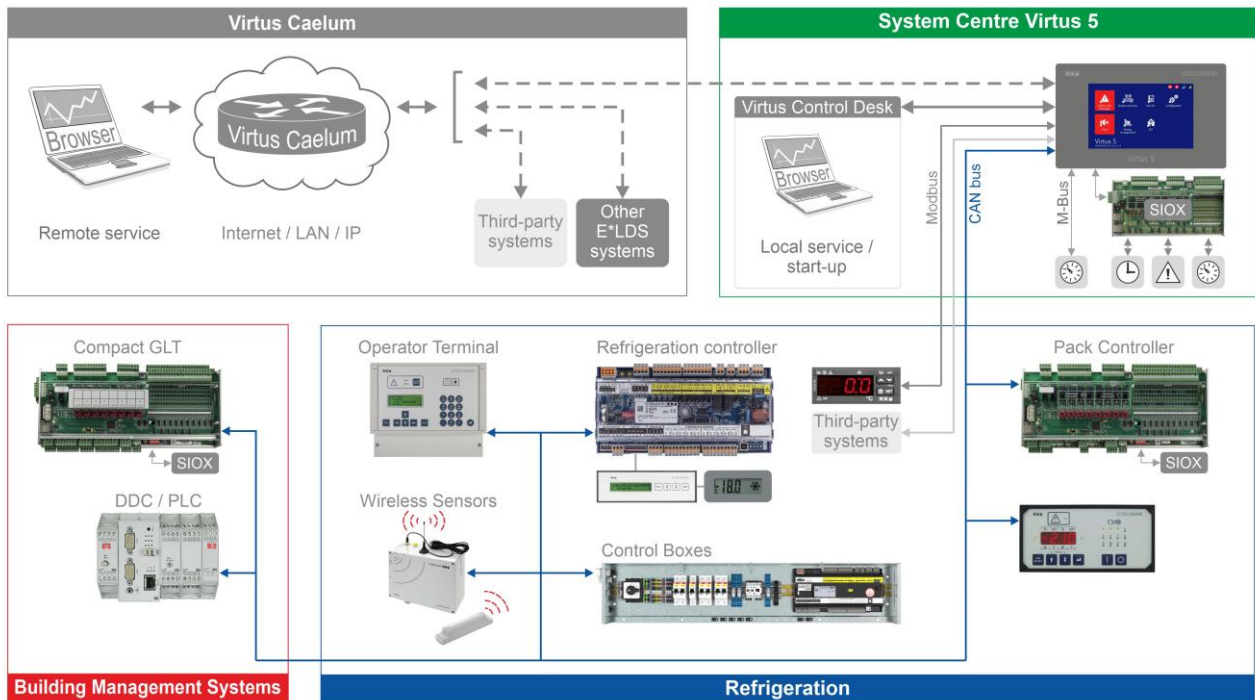

LAUHDELÄMMÖN TALTEENOTTO, RAKENNUSAUTOMAATIO

	WRG 5010 E, Säädin lauhdelämmön talteenottojärjestelmän ohjaukseen, kiskokiinnitys	E_00007129	2970,00
---	--	------------	---------

E*LDS JÄRJESTELMÄN KESKUSYKSIKKÖ VIRTUS 5

Virtus 5, LDS-järjestelmän keskusyksikkö

- Korvaa kaikki aiemmat CI3000/CI4000 mallit
- Sama asennuskoko, vaihdettavissa suoraan aiemman keskusyksikön tilalle
- Virtus tuo mukanaan uudet IOT-palvelut:
 - Virtus Basic desk 33€/kk
 - Virtus Alarm desk 25€/kk

Toiminnot	VSC5410	VSC5510
USB Slave/Master	X	X
S0, M-bus	X	X
Tehonrajoitus	X	X
Taloautomaatio	X	X
Wurm, Danfoss Modbus liitettävyyys	X	X
Ethernet/LAN	X	X
Kaksi CanBus lähtöä (sisäinen väylävahvistin)	-	X